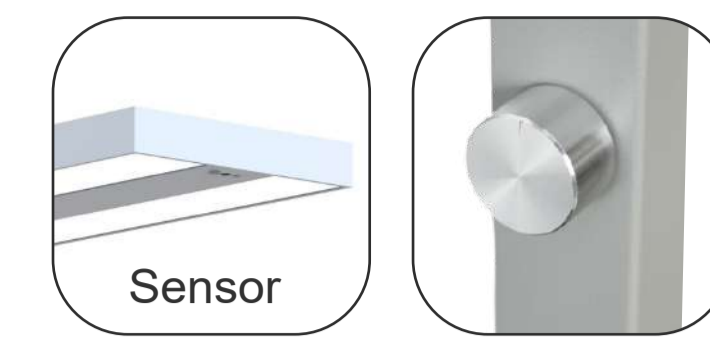

Office-Stehleuchten

LARA

Das Up-and Down Light ist über einen Drehschalter dimmbar. Die Leuchte lässt sich mit 2,50 Meter Zuleitung flexibel platzieren. Sie ist in drei Farben lieferbar. Alle drei Modelle gibt es optional mit Bewegungs- und Tageslichtsensor. Die Leuchte kann so bei Abwesenheit die Helligkeit reduzieren und sich auch ganz abschalten. Zudem passt sich die Helligkeit an die Umgebungshelligkeit an.

Art. Nr.	EAN	Ausführung	Sensor	Leistung (W)	Lumen	Farbtemperatur	UGR	Gehäusehöhe	Gehäusefarbe
SLW1	4251351806735	Stehleuchte	nein	80	8800	4000 K	<17	1,95m	weiß
SLS1	4251351806711	Stehleuchte	nein	80	8800	4000 K	<17	1,95m	silber
SLB1	4251351806759	Stehleuchte	nein	80	8800	4000 K	<17	1,95m	schwarz
SLW2	4251351806742	Stehleuchte	ja	80	8800	4000 K	<17	1,95m	weiß
SLS2	4251351806728	Stehleuchte	ja	80	8800	4000 K	<17	1,95m	silber
SLB2	4251351806766	Stehleuchte	ja	80	8800	4000 K	<17	1,95m	schwarz

LUKA

Das Up-and Down Light ist über einen Touch-Schalter stufenlos dimmbar. Die Leuchte lässt sich mit 2,50 Meter Zuleitung flexibel platzieren. Sie ist in drei Farben lieferbar. Alle drei Modelle verfügen über einen Bewegungs- und Tageslichtsensor. Die Leuchte kann so bei Abwesenheit die Helligkeit reduzieren und sich auch ganz abschalten. Zudem passt sich die Helligkeit an die Umgebungshelligkeit an.

LINUS

Das Up-and Down Light ist über einen Touch-Schalter stufenlos getrennt dimmbar. Die Leuchte lässt sich mit 2,50 Meter Zuleitung flexibel platzieren. Sie ist in drei Farben lieferbar. Alle drei Modelle verfügen über einen Bewegungs- und Tageslichtsensor. Die Leuchte kann so bei Abwesenheit die Helligkeit reduzieren und sich auch ganz abschalten. Zudem passt sich die Helligkeit an die Umgebungshelligkeit an. Die Farbtemperatur lässt sich bei der Stehleuchte einstellen (3000-5700K).